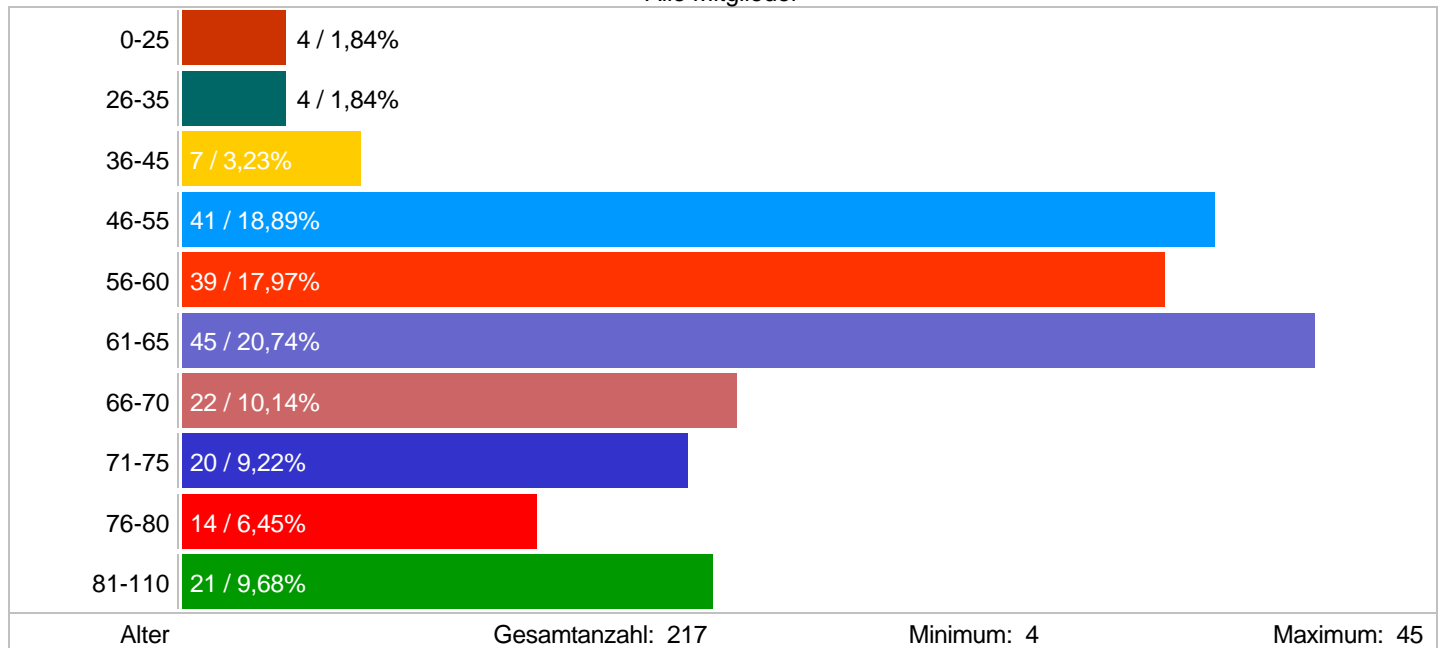

Filter:

Aktive Mitglieder in 01.2022 und Verband wie 08000239 Vettelschoss

Alle Mitglieder

Männer

Filter:

Aktive Mitglieder in 01.2022 und Verband wie 08000239 Vettelschoss

Frauen

Alter	Gesamtanzahl	Anteil	Männer	Anteil	Frauen	Anteil
0-25	4	1,84%	1	0,93%	3	2,75%
26-35	4	1,84%	3	2,78%	1	0,92%
36-45	7	3,23%	3	2,78%	4	3,67%
46-55	41	18,89%	19	17,59%	22	20,18%
56-60	39	17,97%	21	19,44%	18	16,51%
61-65	45	20,74%	24	22,22%	21	19,27%
66-70	22	10,14%	10	9,26%	12	11,01%
71-75	20	9,22%	12	11,11%	8	7,34%
76-80	14	6,45%	8	7,41%	6	5,50%
81-110	21	9,68%	7	6,48%	14	12,84%
Gesamt	217	100,00%	108	49,77%	109	50,23%
Altersdurchschnitt	62,58		62,61		62,54	