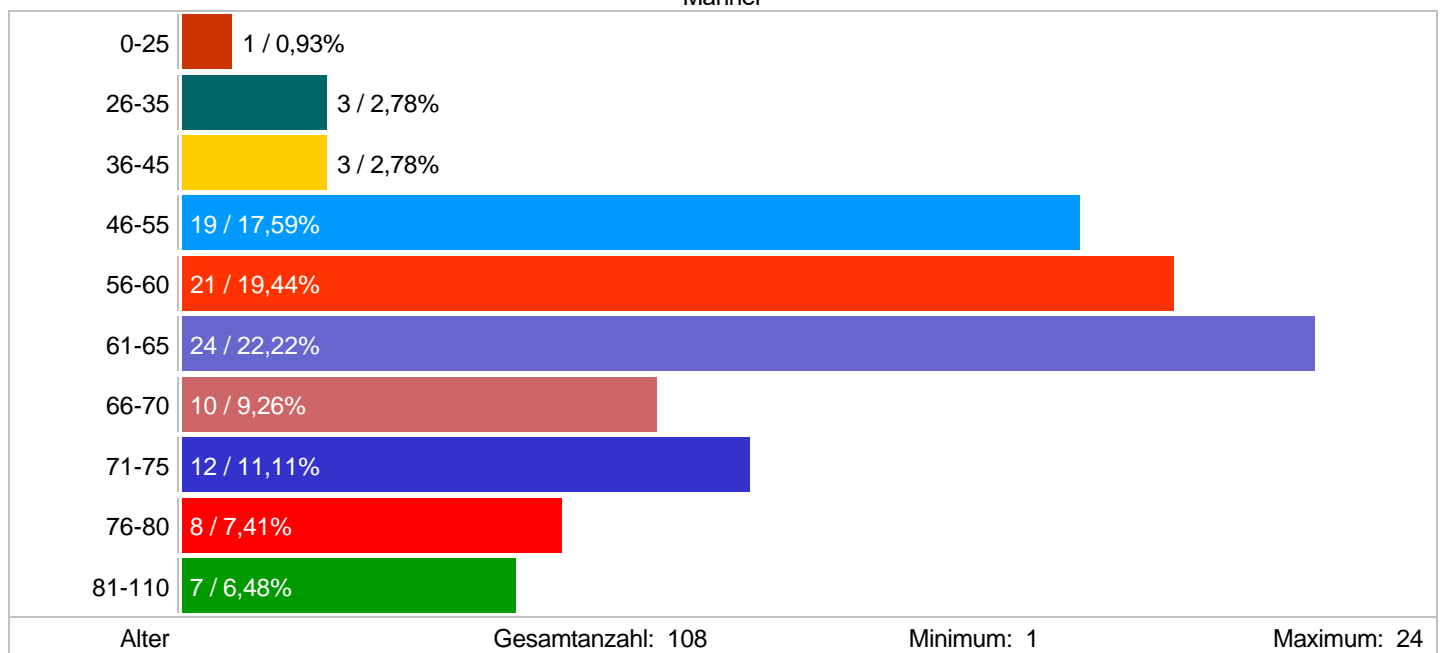

Filter:

Aktive Mitglieder in 01.2022 und Verband wie 08000239 Vettelschoss

Alle Mitglieder

Männer

Filter:

Aktive Mitglieder in 01.2022 und Verband wie 08000239 Vettelschoss

Frauen

Alter	Gesamtanzahl	Anteil	Männer	Anteil	Frauen	Anteil
0-25	4	1,84%	1	0,93%	3	2,75%
26-35	4	1,84%	3	2,78%	1	0,92%
36-45	7	3,23%	3	2,78%	4	3,67%
46-55	41	18,89%	19	17,59%	22	20,18%
56-60	39	17,97%	21	19,44%	18	16,51%
61-65	45	20,74%	24	22,22%	21	19,27%
66-70	22	10,14%	10	9,26%	12	11,01%
71-75	20	9,22%	12	11,11%	8	7,34%
76-80	14	6,45%	8	7,41%	6	5,50%
81-110	21	9,68%	7	6,48%	14	12,84%
Gesamt	217	100,00%	108	49,77%	109	50,23%
Altersdurchschnitt	62,58		62,61		62,54	