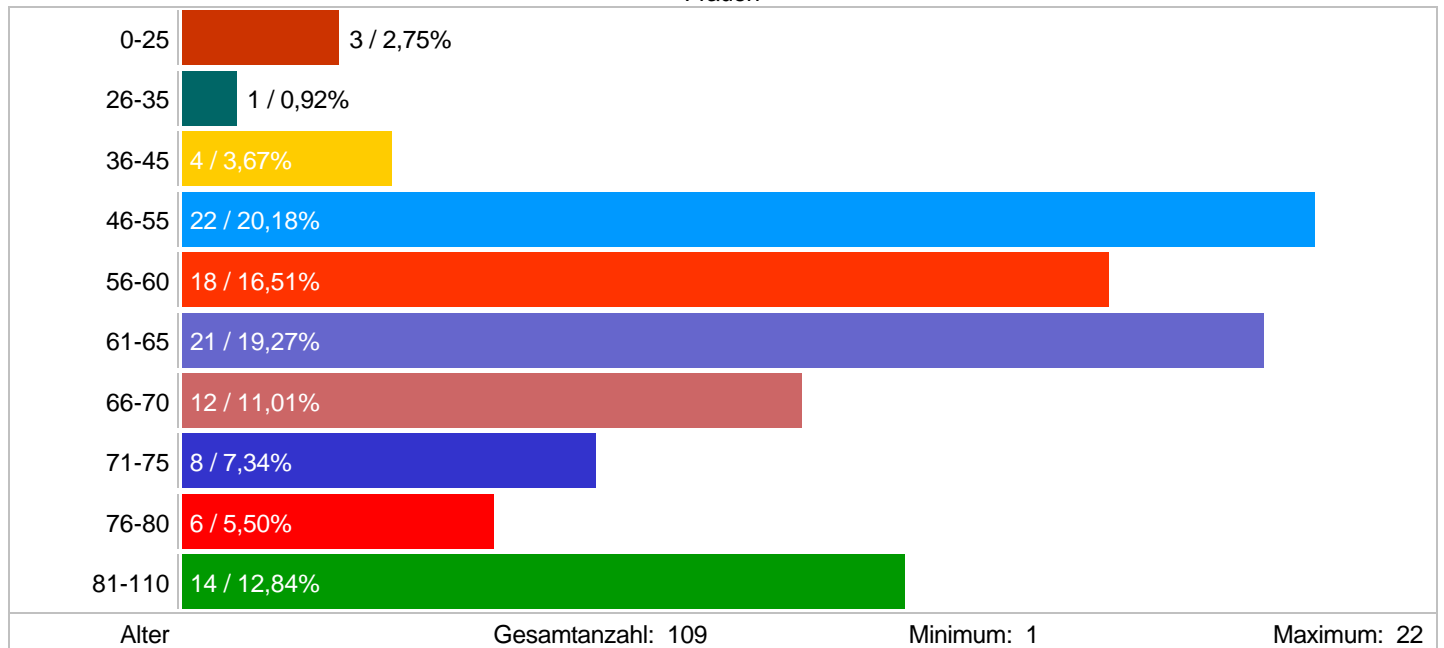

Filter:

Aktive Mitglieder in 01.2022 und Verband wie 08000239 Vettelschoss

Alle Mitglieder

Männer

Filter:

Aktive Mitglieder in 01.2022 und Verband wie 08000239 Vettelschoss

Frauen

Alter	Gesamtanzahl	Anteil	Männer	Anteil	Frauen	Anteil
0-25	4	1,84%	1	0,93%	3	2,75%
26-35	4	1,84%	3	2,78%	1	0,92%
36-45	7	3,23%	3	2,78%	4	3,67%
46-55	41	18,89%	19	17,59%	22	20,18%
56-60	39	17,97%	21	19,44%	18	16,51%
61-65	45	20,74%	24	22,22%	21	19,27%
66-70	22	10,14%	10	9,26%	12	11,01%
71-75	20	9,22%	12	11,11%	8	7,34%
76-80	14	6,45%	8	7,41%	6	5,50%
81-110	21	9,68%	7	6,48%	14	12,84%
Gesamt	217	100,00%	108	49,77%	109	50,23%
Altersdurchschnitt	62,58		62,61		62,54	